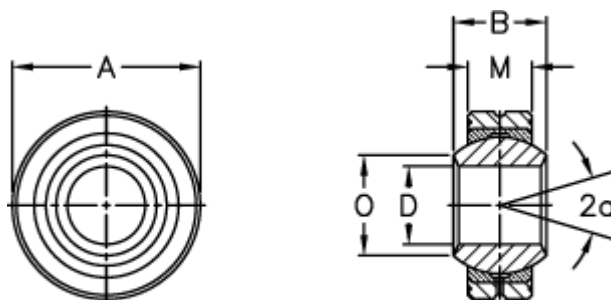

Varenummer: 03402005
Beskrivelse: Fluro Ledleje GLRS 5

Mål

Str. 3 uden smørerille

A	= 16	Tilladelige o/min = 1200
a (grader)	= 13	Vægt = 8
B	= 8	
D	= 5	
Dynamisk belastning C (kN)	= 3.3	
M	= 6	
O	= 7.7	
Statisk belastning C0 (kN)	= 19.8	